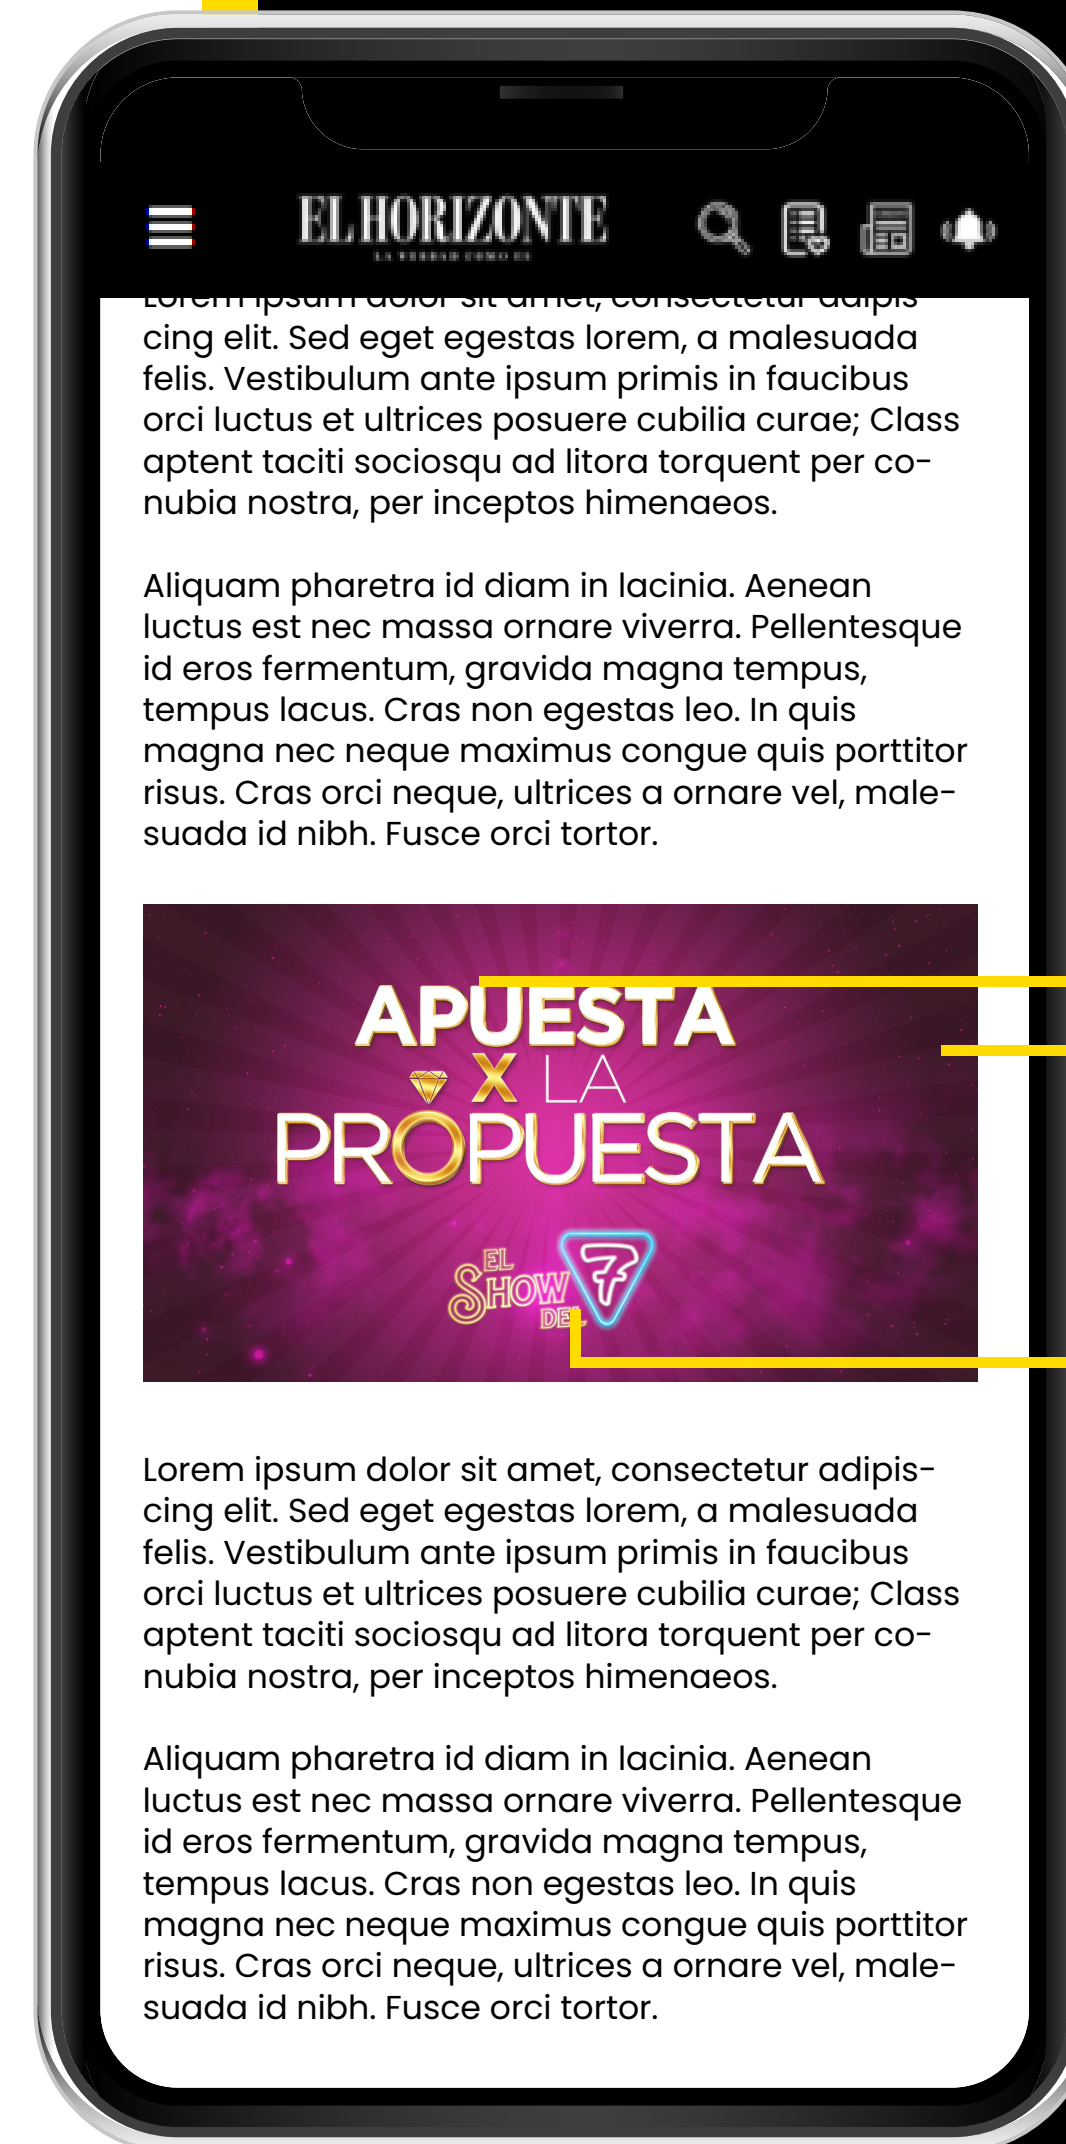

ESPECIFICACIONES

VIDEO

GENERAL

Formato: MP4
Tamaño Máximo: 100 mb
Ratio: 16:9 (Horizontal)

BOTÓN

Tamaño: 280x70px
Texto: 28px

VIDEO

Tamaño: 960x540px
Duración en Mobil: Máximo 15 sec
Duración en Desktop: Máximo 30 sec

TAMAÑO:
960x540px

DURACIÓN:
Mobile: Max 15 seg
Desktop: Max 30 seg

RATIO:
16:9

DISPONIBLE